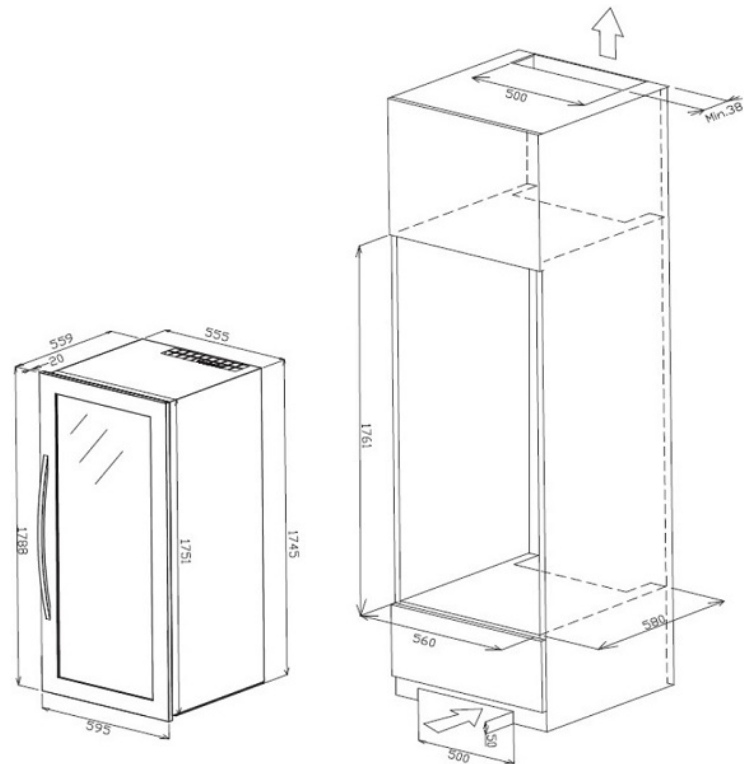

avintage●●●

Inbouwgamma

Wijnserveerkast met 3 compartimenten

97 flessen*

AVI97X3ZI

-
- *Installatie : inbouw*
 - *Koelsysteem : compressor (geventileerd)*
 - *Temperatuursbereik :
5-18°C/5-10°C/10-18°C*
 - *Metalen buitenwerk zwart gekleurd*
 - *Binnenafwerking zwart gekleurd PVC*
 - *1 glazen omkeerbare deur, driedubbel anti-UV
behandeld verduisterd gehard glas, inox afboording*
 - *Elektronische regeling*
 - *9 glijdende houtenleggers met metalen front*
1 glijdende presentatielegger met metalen front

*Avintage Nieuwigheid!
Groot formaat integreerbare wijnkoeler
met 3 zones : 178 cm.*

avintage

Referentie : AVI97X3ZI

- **Vereiste omgevingstemperatuur :**
0-32°C
- **Uitrusting :**
4 regelbare pootjes (hoogte 3 cm)
Witte LED verlichting met schakelaar
Anti-vibratiesysteem
Winterschakeling
Electronische temperatuuraanduiding (wit)
- **Technische gegevens :**
Netspanning : 220-240 V
Vermogen : 165.0 W
Jaarlijks verbruik : 317.0 kWh
Energieklasse : E
Klimaatklasse : ST
Geluidsniveau : 44.0 dB
- **Logistieke gegevens :**

Afmetingen (B x D x H cm) :

Verpakt : 65.5x66x188
Toestel: 59.5x55.9x178.8

Gewicht (Kg) :

Bruto : 66,00
Netto : 60,00

Gencod UVC : 3595320104516

Niet bindende afbeeldingen

* Capaciteit gedefinieerd op basis van flessen 75 cl type Bordeaux traditioneel.
Door toevoeging van leggers zal de opslagcapaciteit aanzienlijk verminderen.